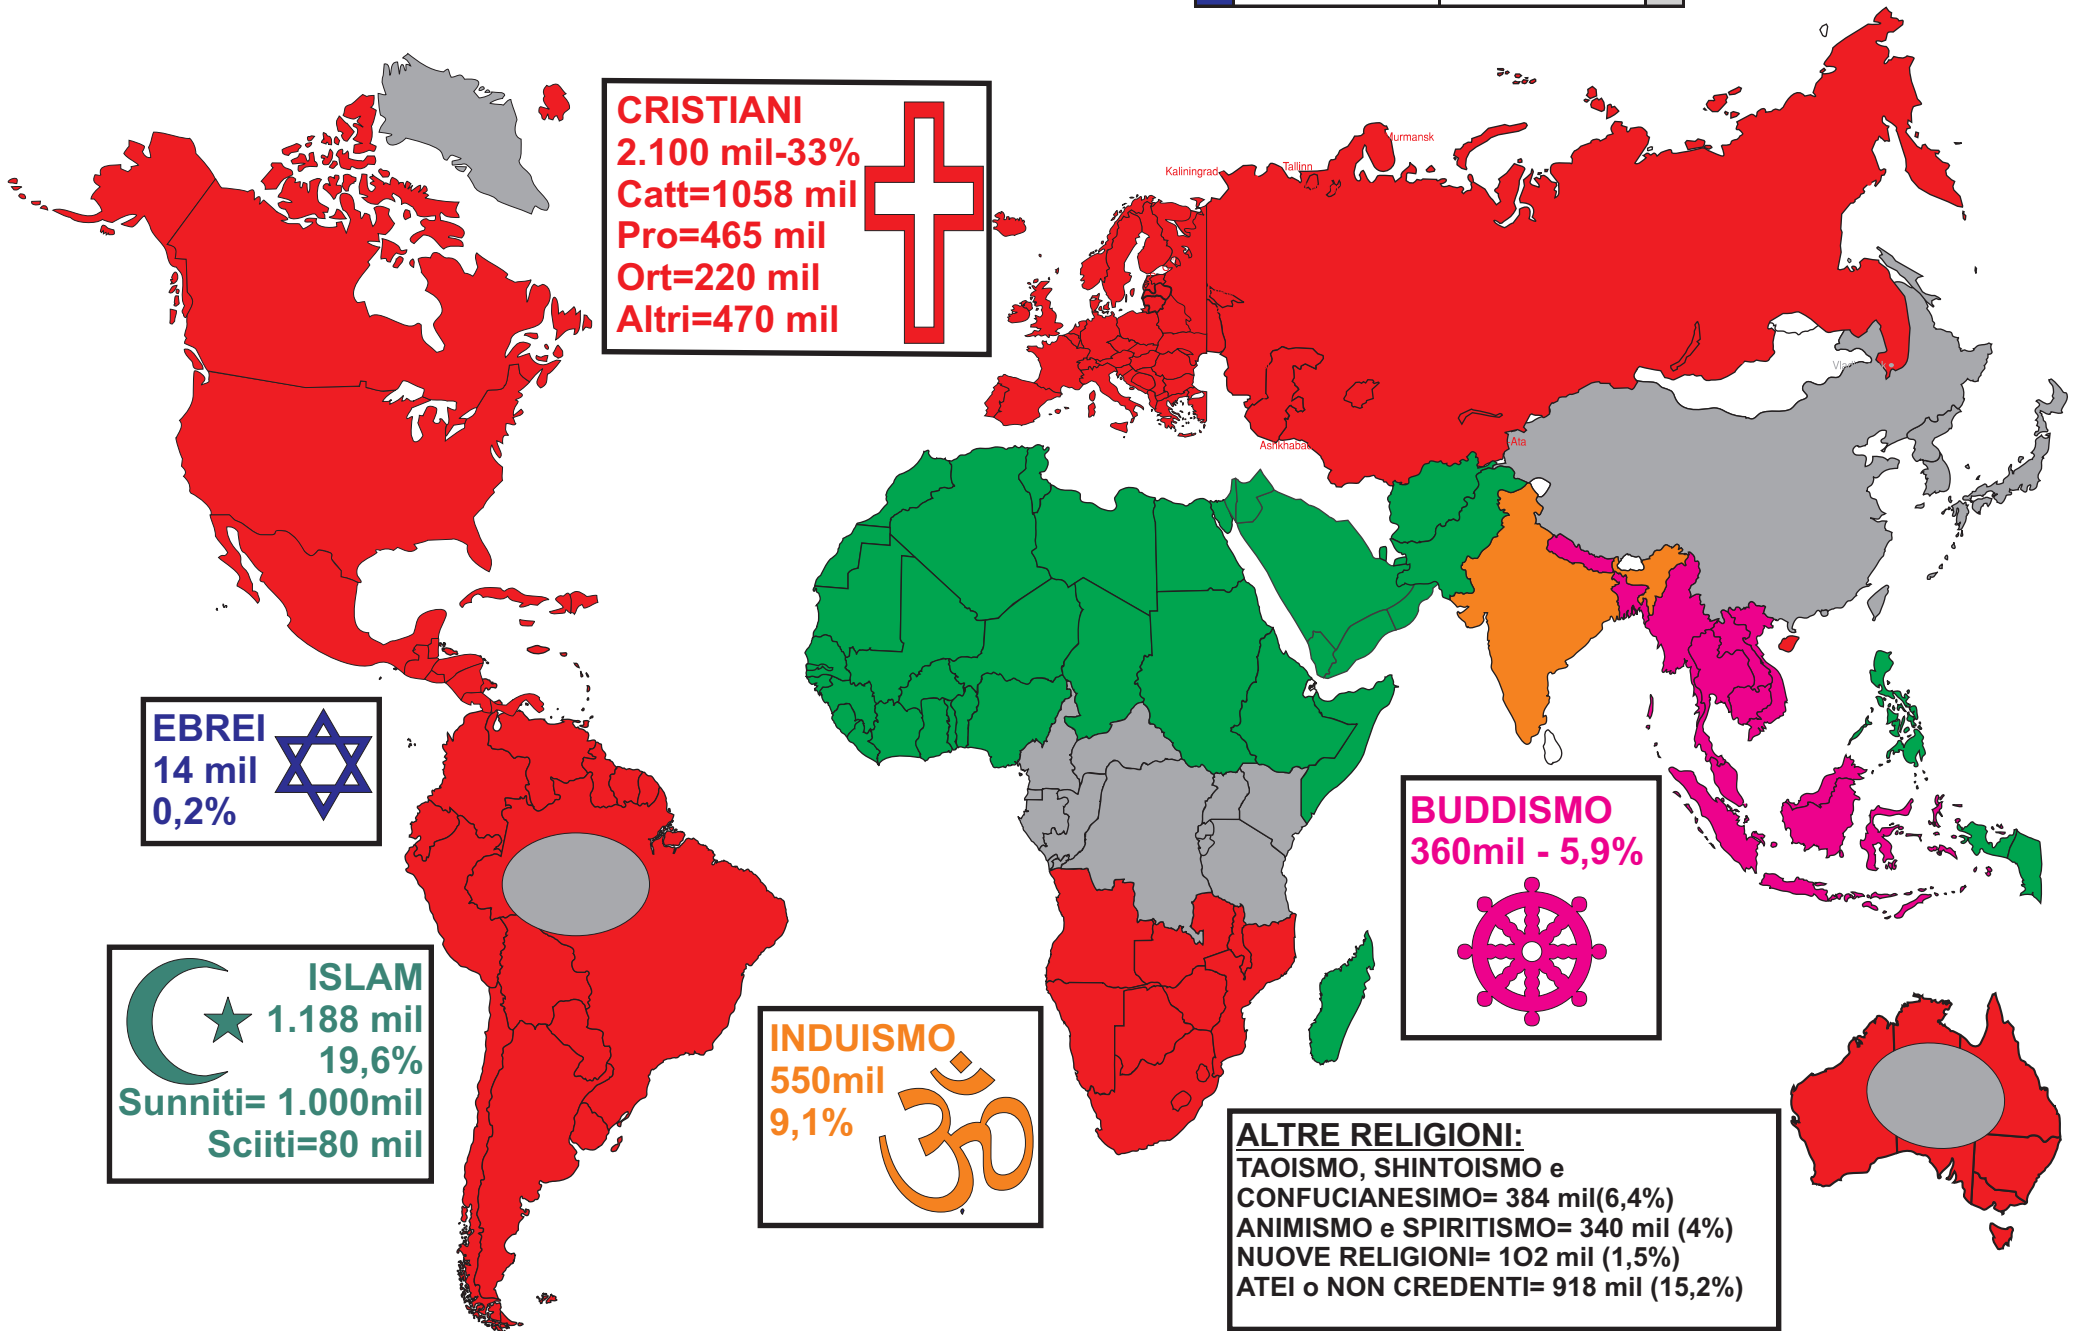

LE RELIGIONI NEL MONDO

CRISTIANI	BUDDISMO	
ISLAM	INDUISMO	
EBREI	ALTRE RELIGIONI	

CRISTIANI
 2.100 mil-33%
 Catt=1058 mil
 Pro=465 mil
 Ort=220 mil
 Altri=470 mil

EBREI
 14 mil
 0,2%

ISLAM
 1.188 mil
 19,6%
 Sunniti= 1.000mil
 Sciiti=80 mil

INDUISMO
 550mil
 9,1%

BUDDISMO
 360mil - 5,9%

ALTRE RELIGIONI:
 TAOISMO, SHINTOISMO e
 CONFUCIANESIMO= 384 mil(6,4%)
 ANIMISMO e SPIRITISMO= 340 mil (4%)
 NUOVE RELIGIONI= 102 mil (1,5%)
 ATEI o NON CREDENTI= 918 mil (15,2%)